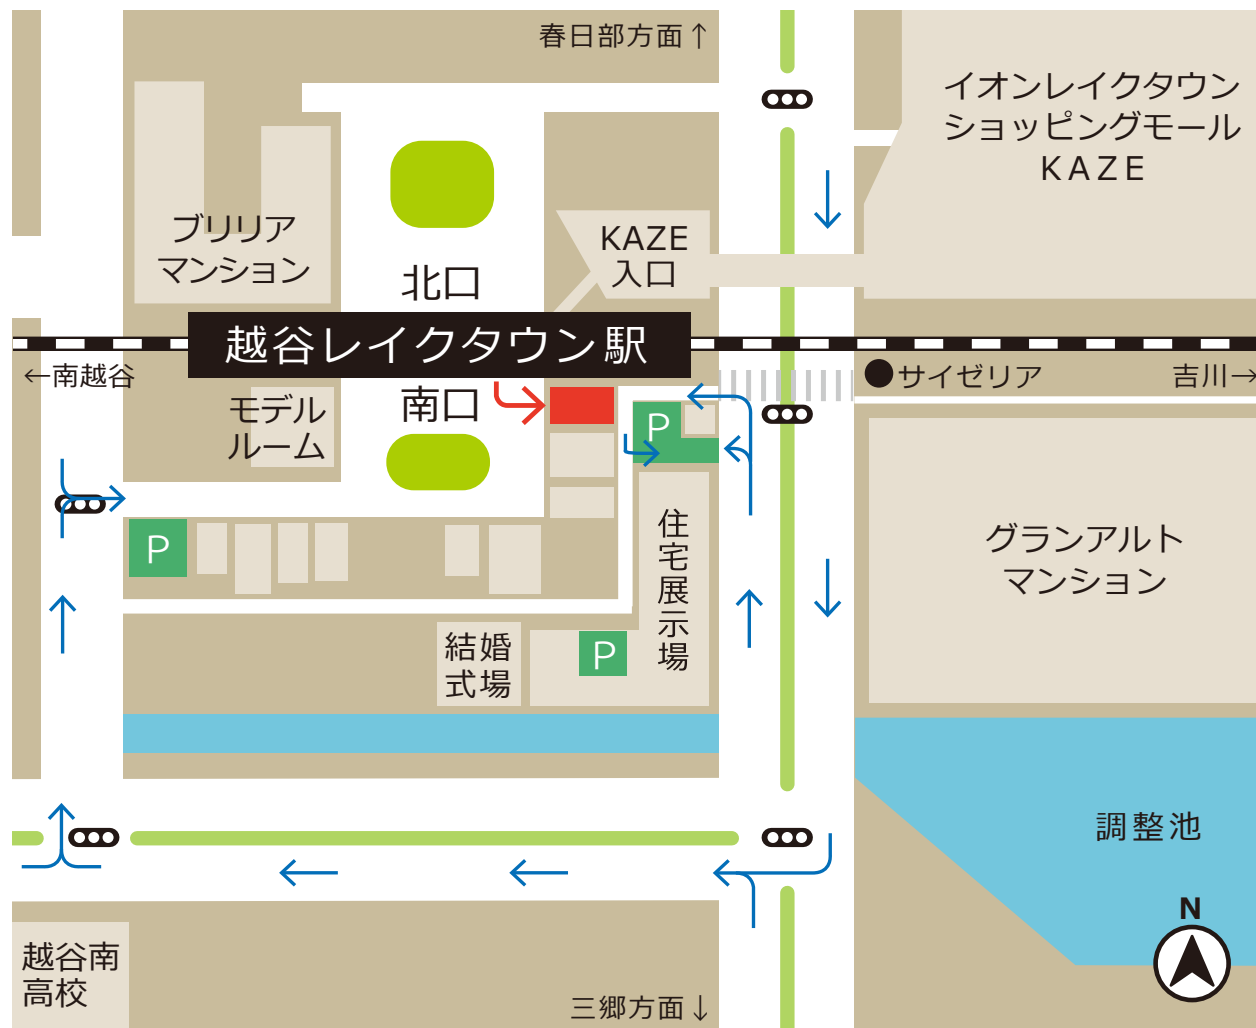

株式会社ジェブ ショールーム埼玉

 0120-406-540

〒343-0828 越谷市レイクタウン 8-11-1 オークラビル 3F

※ H15 年に住居表示が変わりました。それ以前のナビで検索できない為
「越谷レイクタウン駅」の南口または住宅展示場に設定して下さい。

事前予約制 / 水曜定休

→ 電車&徒歩

→ お車

P …三井リパーク (駐車チケット対応)

※リパークが満車の際は他のパーキングをご利用下さい