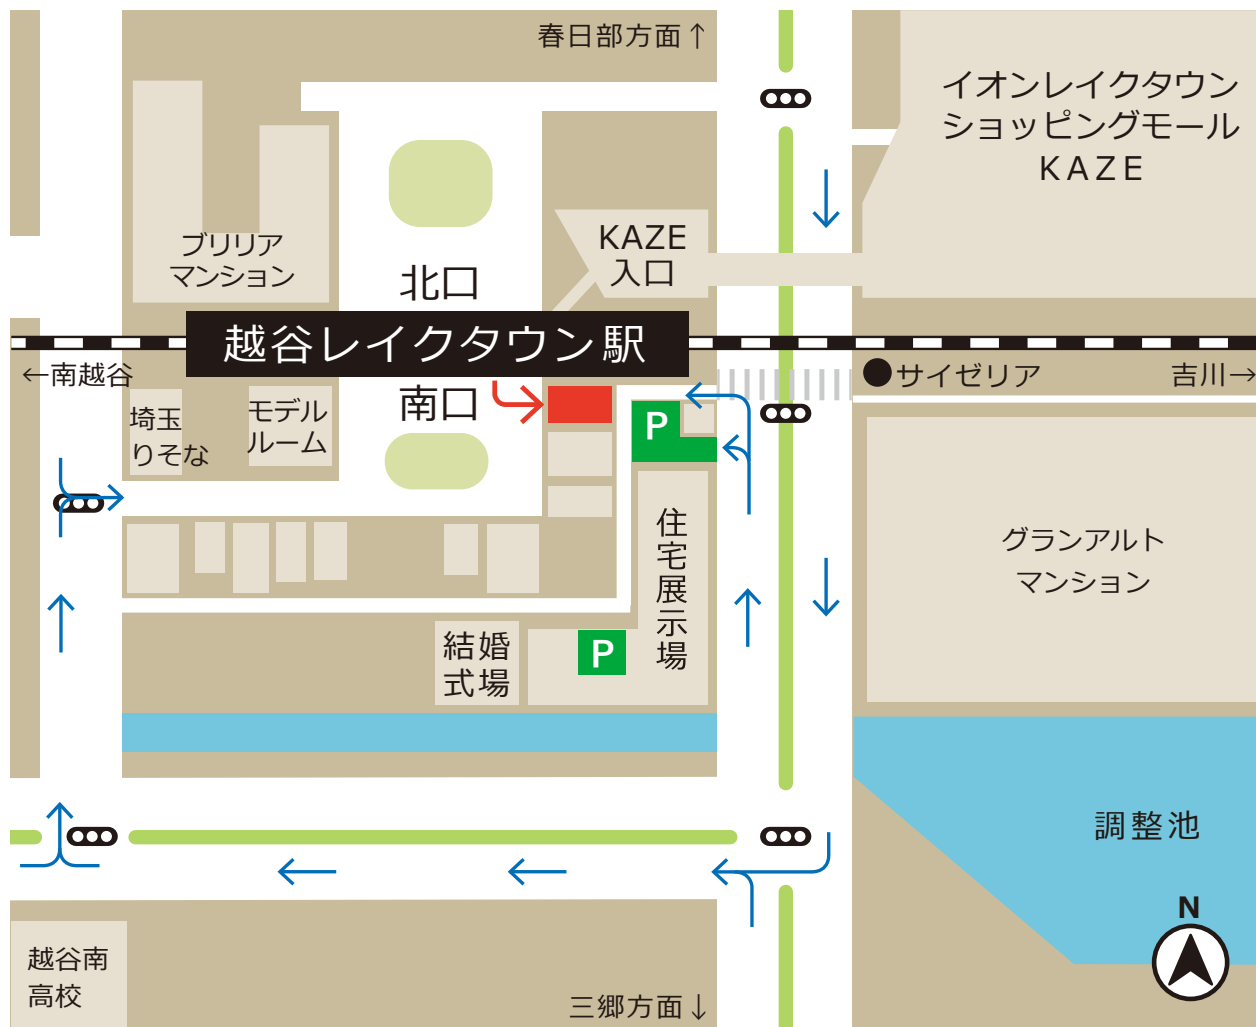

# 株式会社ジェブ 埼玉ショールーム MAP

事前予約制 / 水曜定休

〒343-0828  
越谷市レイクタウン 8-11-1 オークラビル 3F

※ 2015年に住居表示が変わり、それ以前のナビでは検索できない為  
「越谷レイクタウン駅」南口または住宅展示場に設定して下さい。

→ 電車&徒歩  
→ お車

**P** …三井リパーク (駐車チケット対応)  
※リパークが満車の際は他をご利用下さい。精算いたします。