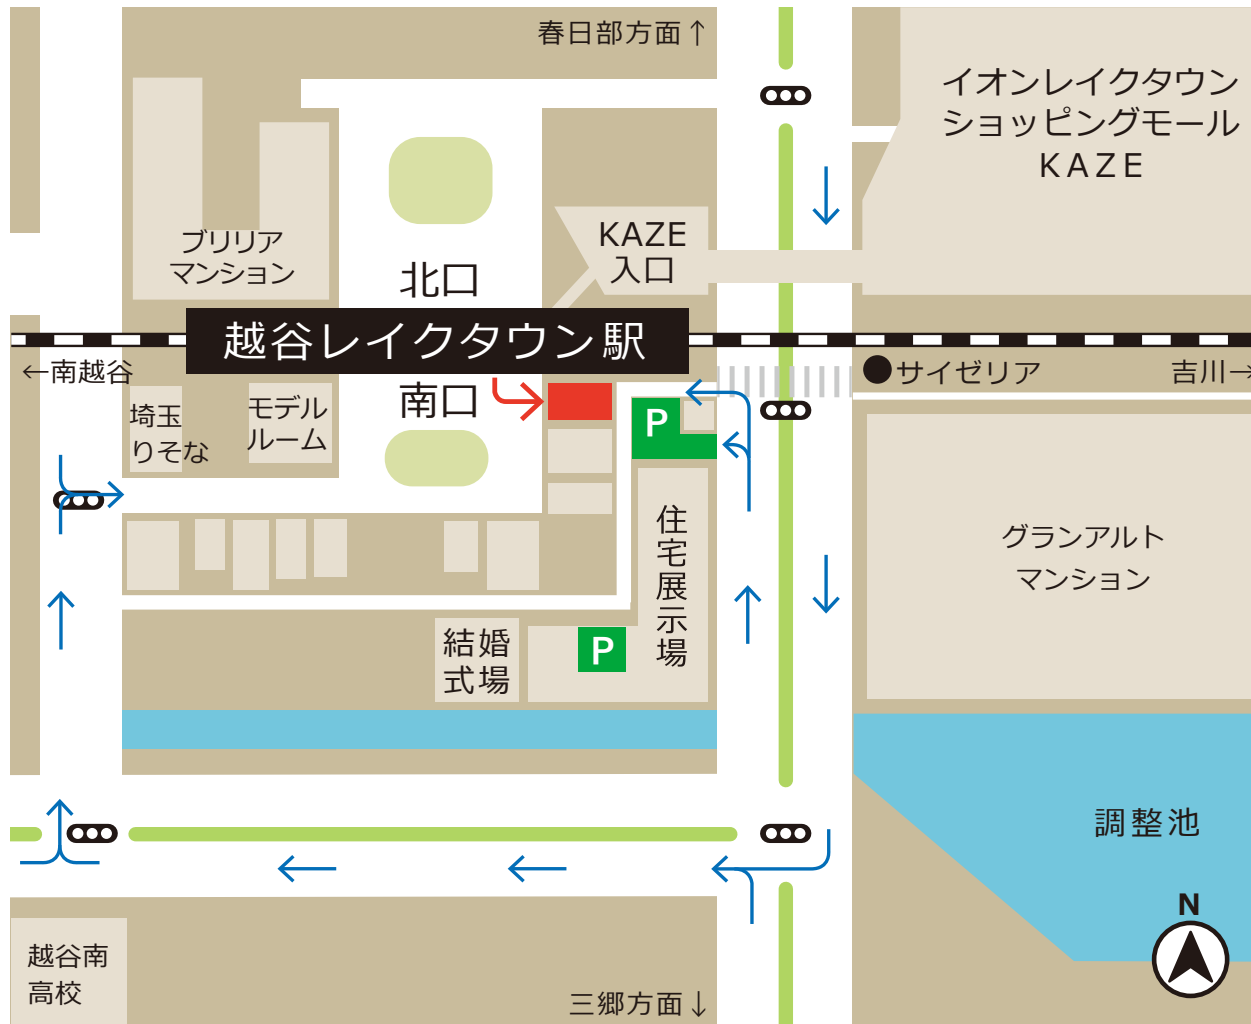

株式会社ジェブ 埼玉ショールーム MAP

事前予約制 / 水曜定休

〒343-0828

越谷市レイクタウン 8-11-1 オークラビル 3F

※ 2015年に住居表示が変わり、それ以前のナビでは検索できない為「越谷レイクタウン駅」南口または住宅展示場に設定して下さい。

→ 電車&徒歩

→ お車

P …三井リパーク (駐車チケット対応)

※リパークが満車の際は他をご利用下さい。精算いたします。

ECO PERFECT GROUP
株式会社ジェブ

FREE 0120-406-540